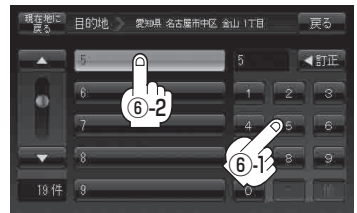

- ④ 右画面の **か** ボタンをタッチし、  
**か 金山** ボタンをタッチする。

- ⑤ **1丁目** ボタンをタッチする。

- ⑥ 右画面の **5** ボタンをタッチし、  
**5** ボタンをタッチする。

- ⑦ **1** ボタンをタッチする。

: 愛知県名古屋市中区金山1丁目5-1の周辺の地図が表示されます。

- ※ **×閉** ボタンまたは地図画面をタッチすると設定メニューを閉じることができます。  
再度設定メニューを表示させるときには **+** ボタン(設定)をタッチしてください。  
 「**設定メニューについて**」B-25