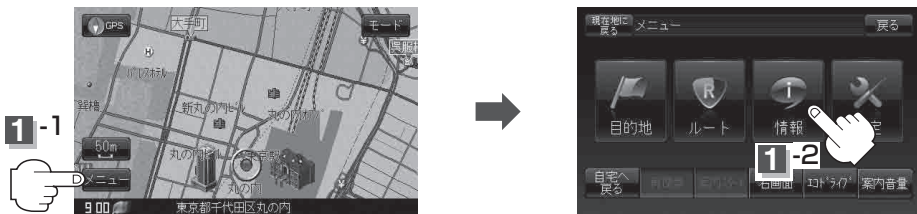

GPS 情報を見る

現在地の緯度・経度、現在受信中のGPS衛星の数、現在の日付・時刻を表示することができます。

1

メニュー ボタンをタッチし、**情報** ボタンをタッチする。

：サブメニュー画面が表示されます。

2

GPS情報 ボタンをタッチする。

：GPS情報画面が表示されます。

GPS情報画面(例)

現在地の緯度・経度 (日本測地形)	緯度 35° 28' 50"
受信中のGPS衛星の数	捕捉数 7 個
現在の日付	年月日 2008年 7月 3日
現在の時刻	現在時刻 15時 13分 7秒

GPS衛星マーク
受信中のGPS衛星のおおよその位置を示します。

※受信中のGPS衛星の数には、測位に使用できないものも含まれています。
測位に使用できるGPS衛星の数が3個以上ない(現在地の測位ができない)場合は、緯度と経度は表示されません。

3

見終わったら・・・

現在地に戻る ボタンをタッチすると、現在地の地図画面に戻る。

※ **戻る** ボタンを2回タッチすると、メニュー画面に戻ります。

お知らせ

現在の時刻は、GPS衛星の電波を受信していても、1秒程度の誤差はあります。
電波を受信していないときは、誤差はより大きくなります。