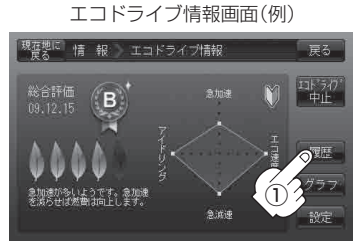

評価履歴を見るには

- ① E-4手順 **1**、**2** に従って
操作し、**履歴** ボタンをタッチする。

：エコドライブ評価履歴画面が表示されます。
今までの評価履歴が最大30件まで日付の新しい
順に表示されます。

- ② リストから見たい日時の履歴を選んで
タッチする。

：エコドライブ評価履歴の詳細画面が表示されます。

- ③ 見終わったら・・・

現在地に戻る ボタンをタッチすると、
現在地の地図画面に戻る。

※ **戻る** ボタンをタッチすると1つ前の画面に戻ります。