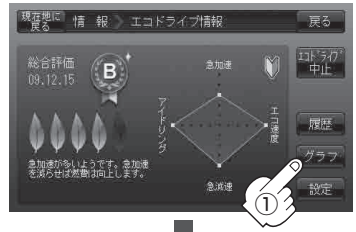

## グラフ表示で見るとは

- ① E-4手順 **1**、**2** に従って操作し、

**グラフ** ボタンをタッチする。

：グラフ画面が表示されます。

評価グラフは最大20件まで表示されます。

エコドライブ情報画面(例)

エコドライブ評価グラフ(例)

- ② 見終わったら・・・

**現在地に戻る** ボタンをタッチすると

現在地の地図画面に戻る。

※ **戻る** ボタンを3回タッチするとメニュー画面に戻ります。