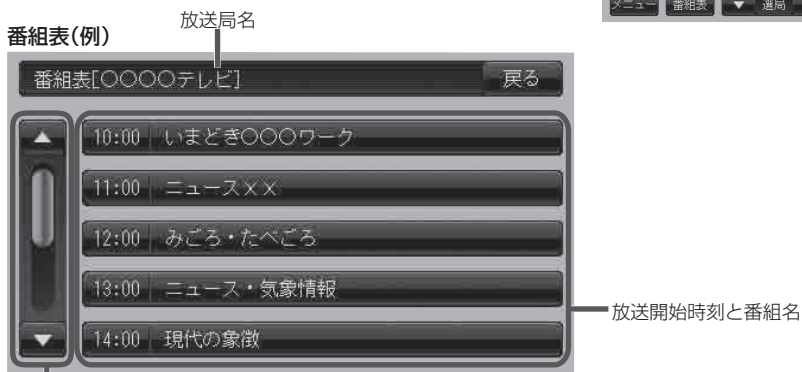

## 番組表を見る

受信中のチャンネルの電子番組表(EPG)を表示し、現在放送中の番組や今後放送される番組を確認したり、番組の詳細情報を見ることができます。

1

受信画面をタッチして操作ボタンを表示し、

**番組表** ボタンをタッチする。

：番組表が表示されます。

操作ボタン表示画面

番組表(例)

番組をページ戻し／ページ送りすることができます。