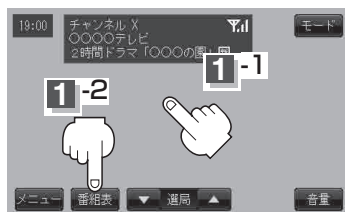

## 番組表を見る

受信中のチャンネルの電子番組表(EPG)を表示し、現在放送中の番組や今後放送される番組を確認したり、番組の詳細情報を見ることができます。

1

受信画面をタッチして操作ボタンを表示し、

**番組表** ボタンをタッチする。

：番組表が表示されます。

操作ボタン表示画面

番組表(例)

番組をページ戻し／ページ送りすることができます。