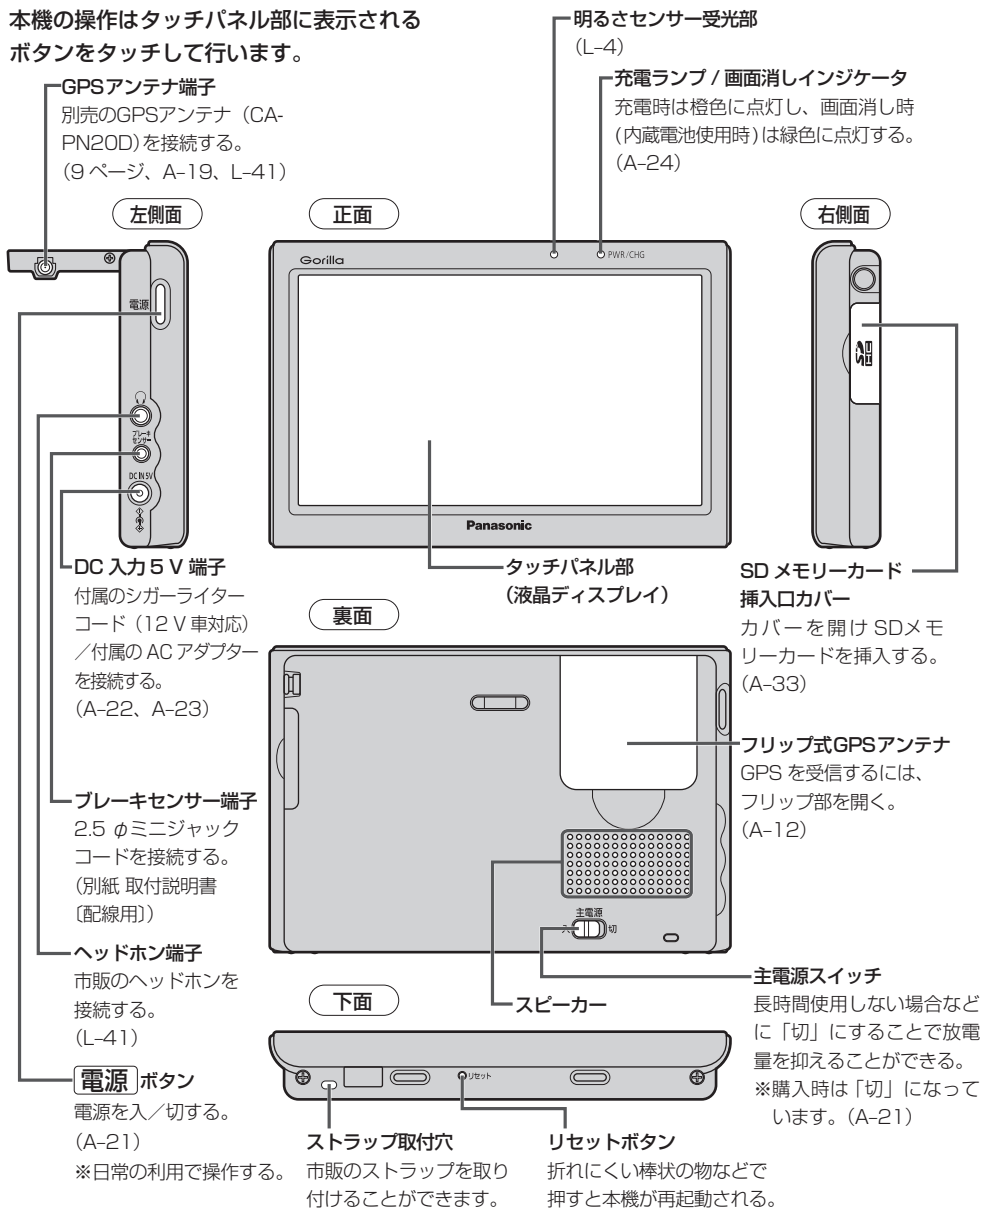

各部のなまえとはたらき

ナビゲーションの操作

本体(パネル部)

本機の操作はタッチパネル部に表示されるボタンをタッチして行います。

※本体(タッチパネル部)のメニュー項目(ナビゲーション操作)は「NAVIメニュー画面について」B-21をご覧ください。