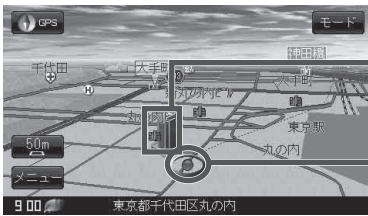

10 **モード** ボタン [ⒶA-30]

11 **メニュー** ボタン [ⒶB-21]

12 道路名(または周辺の住所)

13 情報バー [ⒶF-11]

14 **エコマーク表示**

エコドライブを開始したときに情報バーに表示されます。[ⒶE-5]

15 現在の時刻

 **電池マーク** [ⒶA-24]
内蔵電池使用時に表示

3D 地図画面

1 立体アイコン

2 現在地(自車)マーク

1 立体アイコン

特定の建物を立体的に示します。

2 現在地(自車)マーク

走行中(マーク)自分の車の位置(現在地)と進行方向を示します。

※停車時の現在地(自車)マークは“・”です。

現在地(自車)マークを“車”/“ゴリラ”/“スニーカー”にしている場合は、“・”になりません。

お知らせ 地図画面の表示について

- 最も詳細な地図の縮尺が地域によって異なるため、地図画面を移動して縮尺の異なる地域になると、地図が切れたような画面になります。そのまま地図を移動しつづけると、通常の地図画面に戻り、縮尺は表示中の地域の最も詳細なものに変わります。
- 走行中は、細街路を表示しません。
ただし、下記の画面では、走行中も細街路を表示します。
・細街路を走行しているときの現在地表示画面
※細街路によっては、走行中も消えないものもあります。
※細街路とは道幅5.5 m未満の道路のことをいいます。