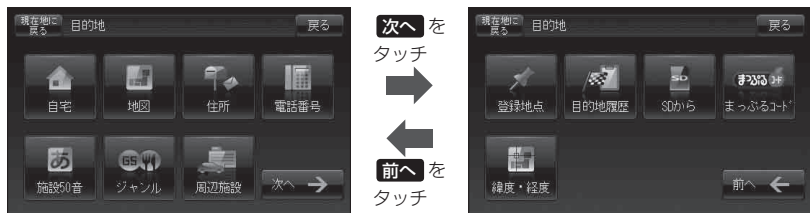

## 各メニュー一覧について

トップメニュー(☞ B-21)からボタンを選択しタッチすると、選択したメニューの一覧が表示されます。

- **メニュー** → **目的地** ボタンをタッチ ☞ C-1

- **メニュー** → **ルート** ボタンをタッチ ☞ D-1

- **メニュー** → **情報** ボタンをタッチ ☞ E-1

- **メニュー** → **設定** ボタンをタッチ ☞ F-1