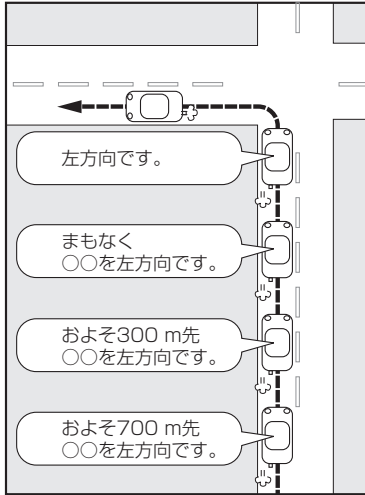

目的地までのルート案内時に、右左折する交差点などに近づくると自動的に音声で案内が流れます。

こだけ読んでも使えます

〔音声案内について〕

一般道の交差点

高速道路入口

一般道の連続した交差点*

高速道路出口

* 印…交差点が連続している場合に案内します。