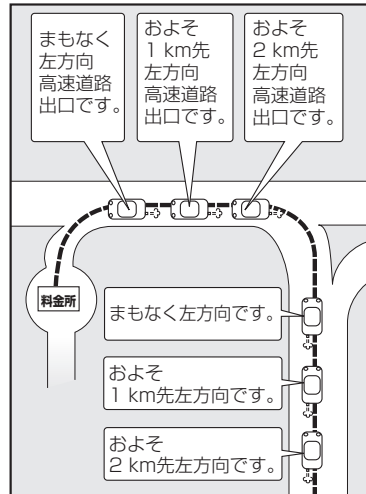

目的地までのルート案内時に、右左折する交差点などに近づくると自動的に音声で案内が流れます。

こだけ読んでも使えます

〔音声案内について〕

一般道の交差点

高速道路入口

一般道の連続した交差点*

高速道路出口

* 印…交差点が連続している場合に案内します。