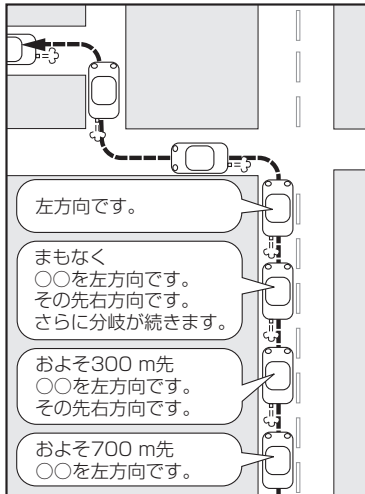

目的地までのルート案内時に、右左折する交差点などに近づくると自動的に音声で案内が流れます。

こだけ読んでも使えます

〔音声案内について〕

一般道の交差点

高速道路入口

一般道の連続した交差点*

高速道路出口

* 印…交差点が連続している場合に案内します。