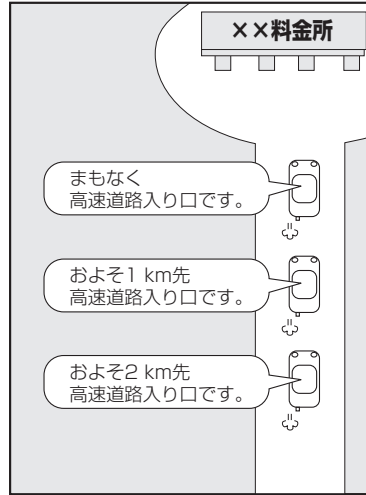

目的地までのルート案内時に、右左折する交差点などに近づくると自動的に音声で案内が流れます。

こだけ読んでも使えます

〔音声案内について〕

一般道の交差点

高速道路入口

一般道の連続した交差点*

高速道路出口

* 印…交差点が連続している場合に案内します。