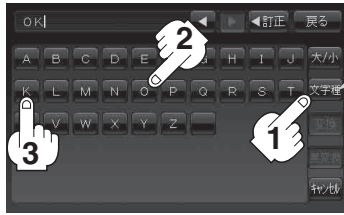

■ 英数を入力する場合

例 「OK」と入力する場合

- 1 このボタンをタッチして、パレットを英数に変える。
(**全英字** / **全数記** ボタン…全角
 半英字 / **半数記** ボタン…半角)
- 2 **O** を選び、タッチする。
(画面上部に「O」があらわれる)
- 3 **K** を選び、タッチする。
(画面上部に「K」があらわれる)

ここだけ読んでも使えます

〔文字の入力方法について〕