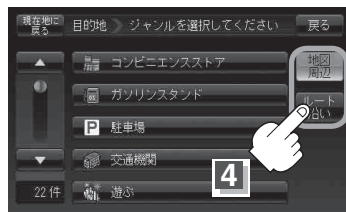

## 周辺にある施設から地点を探す

# 4

- 現在地またはスクロール先周辺を検索する場合

**地図周辺** ボタンをタッチする。

- ルート沿いにある施設を検索する場合

**ルート沿い** ボタンをタッチする。

### お知らせ

- ルートを設定していない場合は **ルート沿い** ボタンは選択できません。(ボタンが暗くなります)
- 現在地/スクロール先/目的地周辺を検索する場合は、現在地から半径 10 km 以内に存在する施設を最大 100 件まで表示します。
- ルート沿いにある施設を検索する場合は現在地からルートの進行方向にそって 10 km 以内で、ルートの左右約 100 m 以内に存在する施設を最大 100 件まで表示します。現在地が設定したルートから離れすぎている場合は検索できません。
- **地図周辺** / **ルート沿い** ボタンでは、リストに表示される施設は異なります。