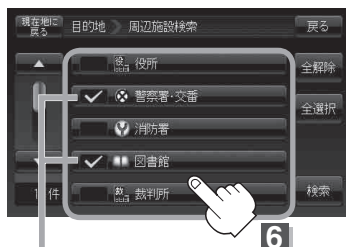

### お知らせ

- ルートを設定していない場合は **ルート沿い** ボタンは選択できません。(ボタンが暗くなります)
- 現在地/スクロール先/目的地周辺を検索する場合は、現在地から半径 10 km 以内に存在する施設を最大 100 件まで表示します。
- ルート沿いにある施設を検索する場合は現在地からルートの進行方向にそって 10 km 以内で、ルートの左右約 100 m 以内に存在する施設を最大 100 件まで表示します。現在地が設定したルートから離れすぎている場合は検索できません。
- **地図周辺** / **ルート沿い** ボタンでは、リストに表示される施設は異なります。

# 5

探している施設のジャンルを選択し、タッチする。

- 施設の種類が表示された場合

下記手順 **6** へ進んでください。

- 施設名が表示された場合

手順 **8** (C-17) へ進んでください。

# 6

表示したい施設の種類を選択し、タッチする。

: 選択した種類にチェックマーク(✓)が付きます。

**全選択** ボタンをタッチすると、全種類にチェックマーク(✓)が付きます。

※表示をやめたい場合は再度ボタンをタッチしてチェックマーク(✓)を消します。**全解除** ボタンをタッチすると、リストに付いているチェックマーク(✓)を全て消します。

チェックマーク