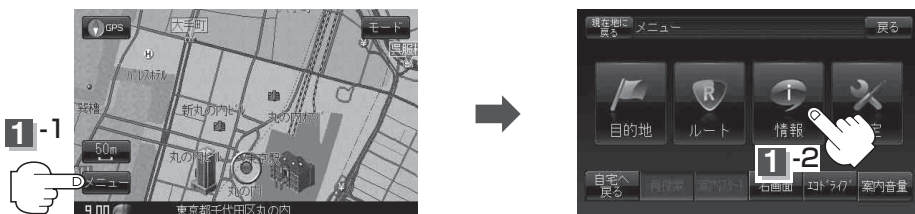

GPS 情報を見る

現在地の緯度・経度、現在受信中のGPS衛星の数、現在の日付・時刻を表示することができます。

1

メニュー ボタンをタッチし、**情報** ボタンをタッチする。

：サブメニュー画面が表示されます。

2

GPS情報 ボタンをタッチする。

：GPS情報画面が表示されます。

GPS情報画面(例)

現在地の緯度・経度 (日本測地形)	緯度	35° 28' 50"
	経度	134° 15' 21"
受信中の GPS 衛星の数	捕捉数	7 個
現在の日付	年月日	2009年 7月 3日
現在の時刻	現在時刻	15時 13分 7秒

GPS衛星マーク
受信中のGPS衛星の
おおよその位置を示します。

※受信中のGPS衛星の数には、測位に使用できないものも含まれています。
測位に使用できるGPS衛星の数が3個以上ない(現在地の測位ができない)場合は、
緯度と経度は表示されません。

3

見終わったら・・・

現在地に戻る ボタンをタッチすると、現在地の地図画面に戻る。

※ **戻る** ボタンを2回タッチすると、メニュー画面に戻ります。

お知らせ

現在の時刻は、GPS衛星の電波を受信していても、1秒程度の誤差はあります。
電波を受信していないときは、誤差はより大きくなります。