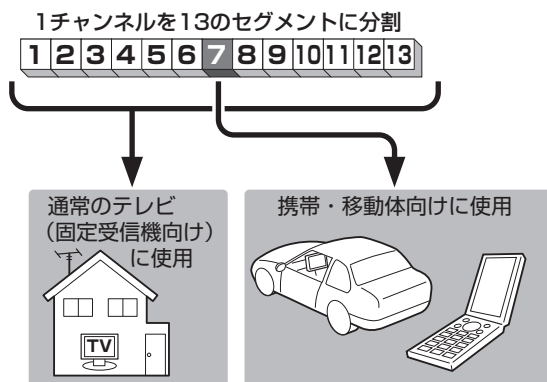

テレビ視聴

テレビ(ワンセグ)について

本機では地上デジタルテレビ放送の携帯・移動体向けサービス「ワンセグ」を見ることができます。なお、地上デジタルテレビ放送や地上デジタルテレビ放送の携帯・移動体向けサービス「ワンセグ」は、地上アナログ放送のUHF帯の電波を使用して放送されています。

※本機はワンセグ放送で緊急警報放送が始まって、自動的に電源が入る機能は持ちません。また、データ放送には対応していません。

お知らせ 「ワンセグ」サービスの詳細については、下記ホームページなどでご確認ください。
社団法人デジタル放送推進協会 <http://www.dpa.or.jp/>

ワンセグは13個のセグメントのうち
の1つを使って、携帯電話などの小型
機器に向けた地上デジタルテレビ放送
です。

ワンセグの番組内容は、12セグメン
トを使っている通常のテレビ(固定受
信機向け)の番組内容と異なる場合が
あります。

周波数再編(リパック)について