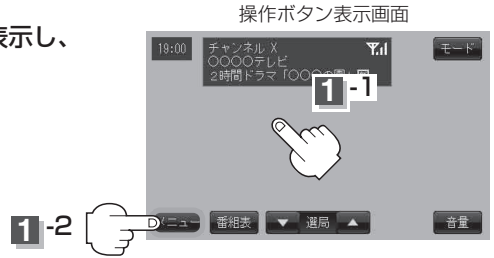

視聴エリア変更をする

エリア変更する場合は下記に従って操作してください。

- 受信画面をタッチして操作ボタンを表示し、
メニュー ボタンをタッチする。
 :メニュー画面が表示されます。

- エリア変更** ボタンをタッチする。
 :視聴エリア変更画面が表示されます。