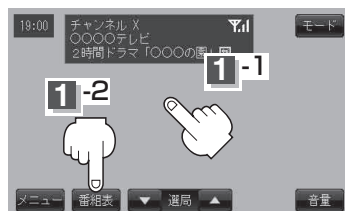

番組表を見る

受信中のチャンネルの電子番組表(EPG)を表示し、現在放送中の番組や今後放送される番組を確認したり、番組の詳細情報を見ることができます。

1

受信画面をタッチして操作ボタンを表示し、

番組表 ボタンをタッチする。

：番組表が表示されます。

操作ボタン表示画面

番組表(例)

番組をページ戻し/ページ送りすることができます。