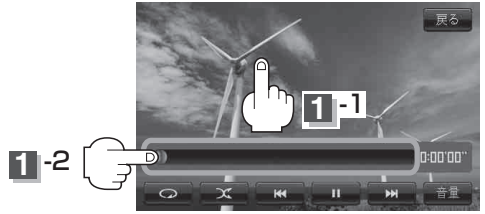

早戻し／早送りをする

- 1** 画面をタッチし操作ボタンを表示させ
スライダーで操作する。
：早戻し／早送りをします。

お知らせ スライダー上の手を離れたところから再生を始めます。

ランダム(順序不同)再生をする

- 1** **X** ボタン(ランダム)をタッチする。
： **X** ボタン(ランダム)が緑色に点灯し、SDメモリー
カード内の全動画の中から順序不同で再生します。
※もう一度 **X** ボタン(ランダム)をタッチすると
ランダム ボタンが消灯し、通常再生に戻ります。

お知らせ

- **X** ボタン(ランダム)が緑色に点灯しているときに、**◀▶** / **▶▶** ボタン(トラック)をタッチすると、動画をランダムに表示します。
- ランダム再生は、同じ動画が連続で再生されることがあります。