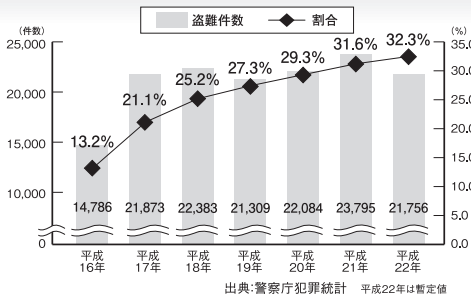

カーナビゲーションを購入された皆様に伝えたいことがあります

今カーナビが危ない!

全国で24分に1台のカーナビが盗難被害に遭っています。

カーナビゲーションの盗難被害状況

部品ねらい被害におけるカーナビ盗難の件数と割合

出典:警察庁犯罪統計 平成22年は暫定値