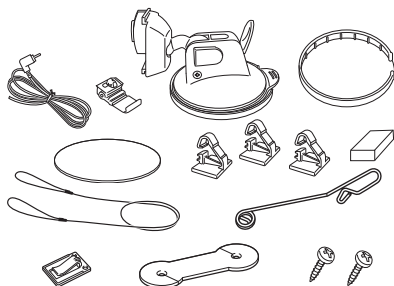

# 別売品のご案内

①印は“システムアップについて”(P.44)をご覧ください。

- GPS アンテナ①  
CA-PN20D

- AC アダプター  
CA-PAC22D

- 車載用貼付スタンド  
CA-PT20D\*<sup>1</sup>

- 車載用吸盤スタンド  
CA-PTQ22D\*<sup>1</sup>

- 車載用取付キット(トレイ固定方式)  
CA-PT71D

- シガーライターコード (12 V 車対応)  
CA-P12VD5D\*<sup>1</sup>

- シガーライターコード(12 V / 24 V 車対応)  
CA-P24VD5D\*<sup>1</sup>

- パーキングブレーキ接続ケーブル  
(オートマチック車シフトレバー取付)  
CA-PMBX1D\*<sup>2</sup>

\*1 印…本機に付属されている2.5 φミニジャックコードと、別売品に付属しているパーキングブレーキ接続ケーブルは形状や配線方法が異なります。

\*2 印…付属品と同等品です。