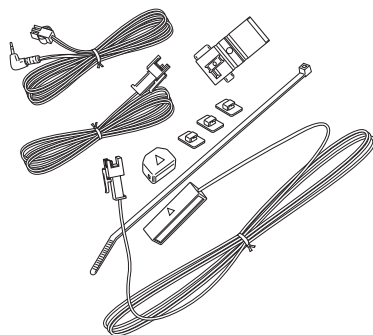

# 別売品のご案内

①印は“システムアップについて”(P.44)をご覧ください。

- GPS アンテナ①  
CA-PN20D

- AC アダプター  
CA-PAC22D

- 車載用貼付スタンド  
CA-PT20D\*<sup>1</sup>

- 車載用吸盤スタンド  
CA-PTQ22D\*<sup>1</sup>

- 車載用取付キット(トレイ固定方式)  
CA-PT71D

- シガーライターコード (12 V 車対応)  
CA-P12VD5D\*<sup>1</sup>

- シガーライターコード(12 V / 24 V 車対応)  
CA-P24VD5D\*<sup>1</sup>

- パーキングブレーキ接続ケーブル  
(オートマチック車シフトレバー取付)  
CA-PMBX1D\*<sup>2</sup>

\*1 印…本機に付属されている2.5 φミニジャックコードと、別売品に付属しているパーキングブレーキ接続ケーブルは形状や配線方法が異なります。

\*2 印…付属品と同等品です。