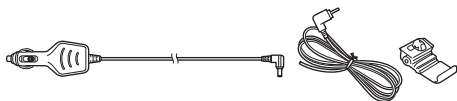

# 別売品のご案内

①印は“システムアップについて”(P.44)をご覧ください。

- GPS アンテナ①  
CA-PN20D

- AC アダプター  
CA-PAC22D

- 車載用貼付スタンド  
CA-PT20D\*<sup>1</sup>

- 車載用吸盤スタンド  
CA-PTQ22D\*<sup>1</sup>

- 車載用取付キット(トレイ固定方式)  
CA-PT71D

- シガーライターコード (12 V 車対応)  
CA-P12VD5D\*<sup>1</sup>

- シガーライターコード(12 V / 24 V 車対応)  
CA-P24VD5D\*<sup>1</sup>

- パーキングブレーキ接続ケーブル  
(オートマチック車シフトレバー取付)  
CA-PMBX1D\*<sup>2</sup>

\*1 印…本機に付属されている2.5 φミニジャックコードと、別売品に付属しているパーキングブレーキ接続ケーブルは形状や配線方法が異なります。

\*2 印…付属品と同等品です。