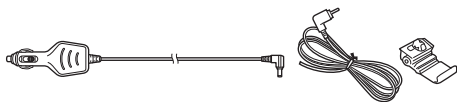

# 別売品のご案内

①印は“システムアップについて”(P.44)をご覧ください。

- GPS アンテナ①  
CA-PN20D

- AC アダプター  
CA-PAC22D

- 車載用貼付スタンド  
CA-PT20D\*<sup>1</sup>

- 車載用吸盤スタンド  
CA-PTQ22D\*<sup>1</sup>

- 車載用取付キット(トレイ固定方式)  
CA-PT71D

- シガーライターコード (12 V 車対応)  
CA-P12VD5D\*<sup>1</sup>

- シガーライターコード(12 V / 24 V 車対応)  
CA-P24VD5D\*<sup>1</sup>

- パーキングブレーキ接続ケーブル  
(オートマチック車シフトレバー取付)  
CA-PMBX1D\*<sup>2</sup>

\*1 印…本機に付属されている2.5 φミニジャックコードと、別売品に付属しているパーキングブレーキ接続ケーブルは形状や配線方法が異なります。

\*2 印…付属品と同等品です。