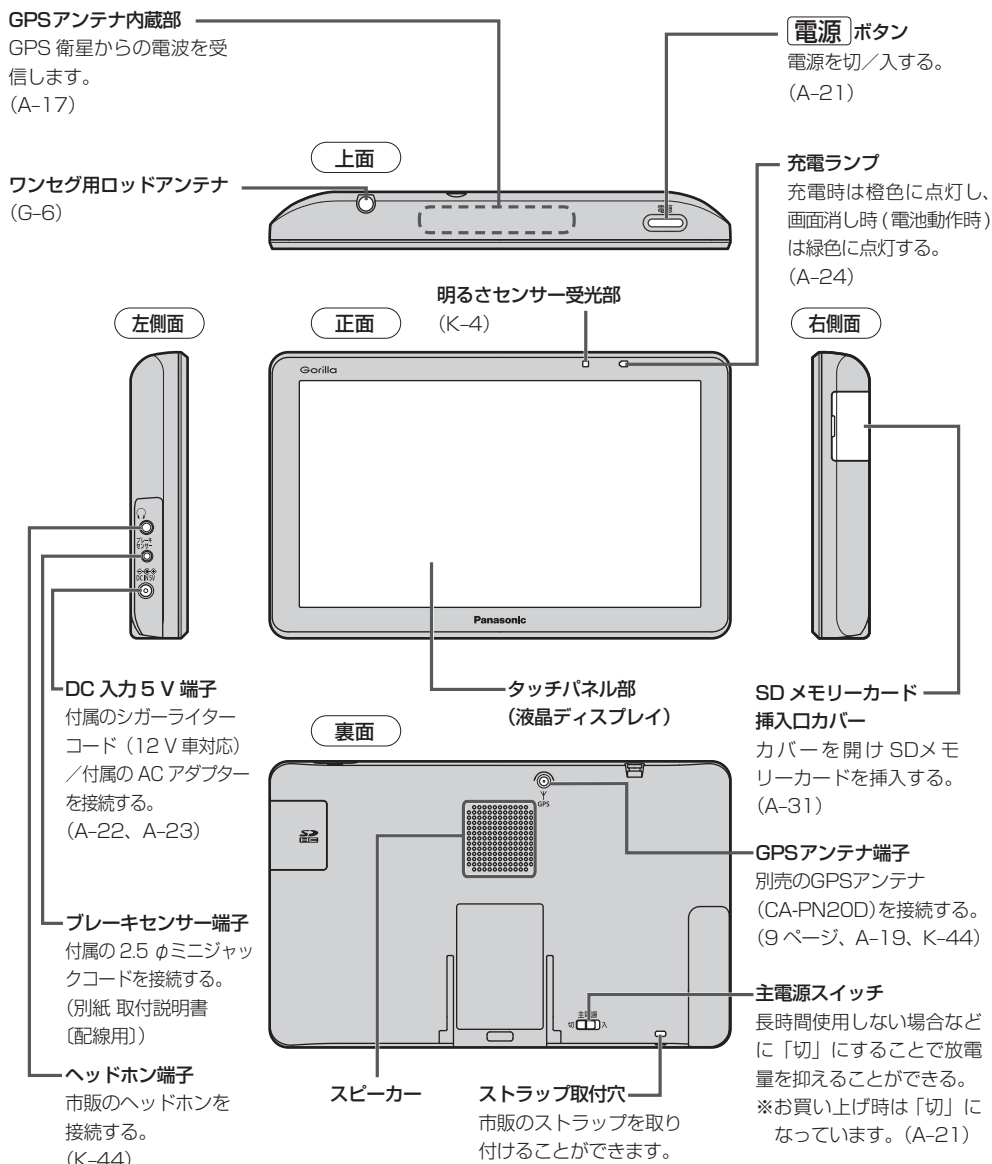

各部のなまえとはたらき

ナビゲーションの操作

※本体(タッチパネル部)のメニュー項目(ナビゲーション操作)は「NAVIメニュー画面について」B-12をご覧ください。