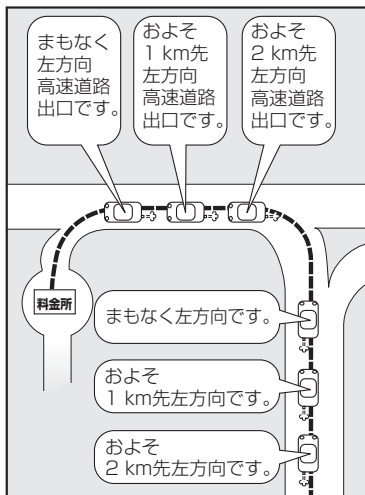

音声案内について

目的地までのルート案内時に、右左折する交差点などに近づくと自動的に音声で案内が流れます。

一般道の交差点*1

高速道路入口

* 1印…交差点名がある場合は、交差点名を音声案内します。

一般道の連続した交差点*2

高速道路出口

* 2印…交差点が連続している場合に案内します。