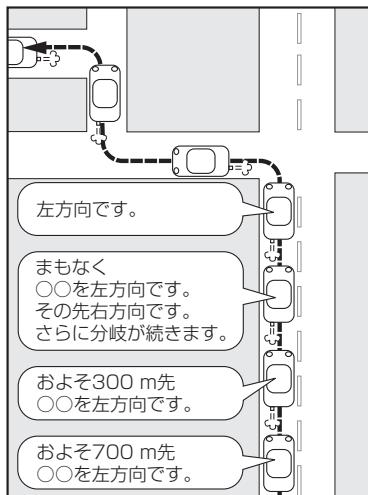

音声案内について

目的地までのルート案内時に、右左折する交差点などに近づくと自動的に音声で案内が流れます。

一般道の交差点*1

高速道路入口

* 1印…交差点名がある場合は、交差点名を音声案内します。

一般道の連続した交差点*2

高速道路出口

* 2印…交差点が連続している場合に案内します。