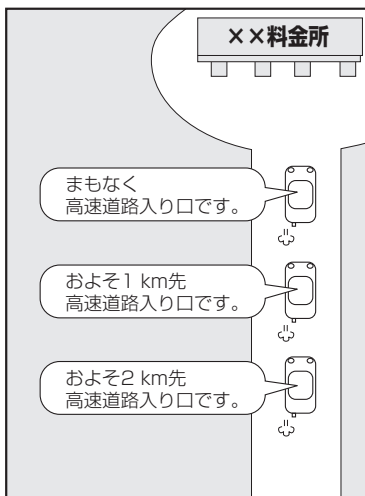

音声案内について

目的地までのルート案内時に、右左折する交差点などに近づくと自動的に音声で案内が流れます。

一般道の交差点*1

高速道路入口

* 1印…交差点名がある場合は、交差点名を音声案内します。

一般道の連続した交差点*2

高速道路出口

* 2印…交差点が連続している場合に案内します。