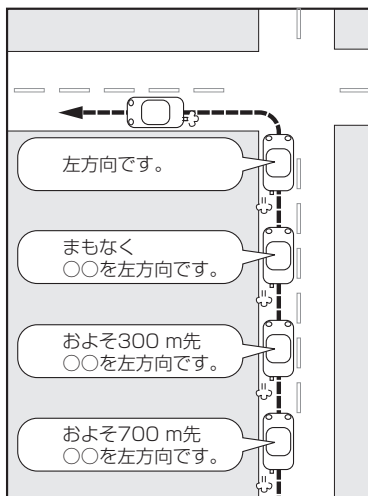

音声案内について

目的地までのルート案内時に、右左折する交差点などに近づくと自動的に音声で案内が流れます。

一般道の交差点*1

高速道路入口

* 1印…交差点名がある場合は、交差点名を音声案内します。

一般道の連続した交差点*2

高速道路出口

* 2印…交差点が連続している場合に案内します。