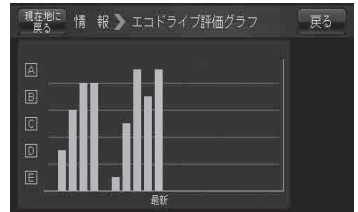

グラフ表示で見るとは

- ① E-4手順 **1**、**2** に従って操作し、**グラフ** をタッチする。
 : グラフ画面が表示されます。
 評価グラフは最大20件まで表示されます。

エコドライブ情報画面(例)

エコドライブ評価グラフ(例)

- ② 現在地の地図画面に戻るときは、**現在地に戻る** をタッチする。