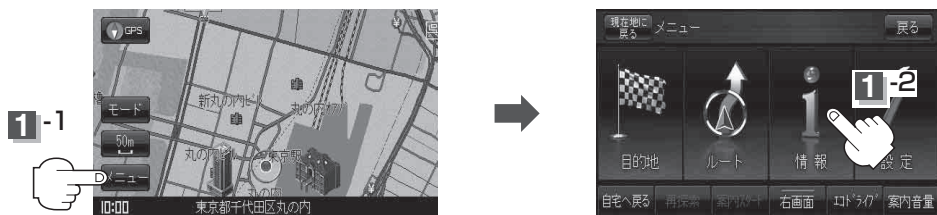

登録地点のマークを変更する

1

メニュー をタッチし、**情報** をタッチする。

：サブメニュー画面が表示されます。

2

地点編集 をタッチする。

：登録地点編集画面が表示されます。

3

自宅 または**地点** をタッチする。

：自宅／登録地点情報画面が表示されます。