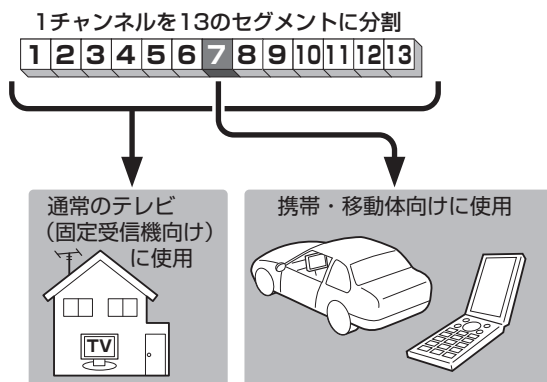

テレビ視聴

テレビ(ワンセグ)について

本機では地上デジタルテレビ放送の携帯・移動体向けサービス「ワンセグ」を見ることができます。なお、地上デジタルテレビ放送や地上デジタルテレビ放送の携帯・移動体向けサービス「ワンセグ」は、地上アナログ放送のUHF帯の電波を使用して放送されています。

※本機はワンセグ放送で緊急警報放送が始まって、自動的に電源が入る機能は持ちません。また、データ放送には対応していません。

お知らせ

「ワンセグ」サービスの詳細については、下記ホームページなどでご確認ください。
社団法人デジタル放送推進協会 <http://www.dpa.or.jp/>

ワンセグは13個のセグメントのうち
の1つを使って、携帯電話などの小型
機器に向けた地上デジタルテレビ放送
です。
ワンセグの番組内容は、12セグメン
トを使っている通常のテレビ(固定受
信機向け)の番組内容と異なる場合が
あります。

周波数再編(リパック)について

2011年7月24日の地上アナログ放送終了後から、周波数再編が実施されるためチャンネル周波数が予告なく変更になる場合があります。これまで視聴できたチャンネルが映らなくなった場合は、本機で再スキャン(☰ G-10)を行ってください。

テレビ(ワンセグ)の画像について

地上デジタルテレビ放送「ワンセグ」は、各放送局から送られてくるデータをそのまま表示しています。データによって画像の大きさ(比率)が異なります。チャンネルを変えたり、CMや次の番組に変わったときなど、下記のように画像の周りや上下、左右が黒く表示されるなど、不自然な画像になる場合があります。