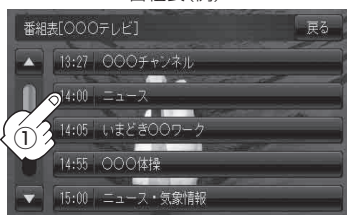

番組表を見る

受信中のチャンネルの電子番組表(EPG)を表示し、現在放送中の番組や今後放送される番組を確認したり、番組の詳細情報を見ることができます。

1

受信画面をタッチして操作ボタンを表示し、

番組表 をタッチする。

：番組表が表示されます。

番組表(例) 放送局名

放送開始時刻と番組名

番組をページ戻し/ページ送りすることができます。

操作ボタン表示画面

さらに番組の詳細情報を見ることができます。

■ 番組表から詳細内容を見る場合

① 番組表の中から詳細内容を確認したい番組をタッチする。

：番組詳細画面が表示され、内容確認ができます。

番組表(例)

番組詳細画面(例)

確認できたら…

戻る をタッチすると、番組表に戻る。

2

番組表を見たら・・・

戻る をタッチして、視聴画面に戻る。

お知らせ 他の放送局の番組表を表示したい場合は、受信画面で表示したい放送局に選局しなおす必要があります。