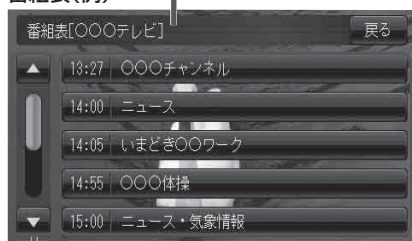

番組表を見る

受信中のチャンネルの電子番組表(EPG)を表示し、現在放送中の番組や今後放送される番組を確認したり、番組の詳細情報を見ることができます。

1

受信画面をタッチして操作ボタンを表示し、

番組表 をタッチする。

：番組表が表示されます。

番組表(例) 放送局名

放送開始時刻と番組名

番組をページ戻し/ページ送りすることができます。

操作ボタン表示画面

さらに番組の詳細情報を見ることができます。

■ 番組表から詳細内容を見る場合

① 番組表の中から詳細内容を確認したい番組をタッチする。

：番組詳細画面が表示され、内容確認ができます。

番組表(例)

番組詳細画面(例)