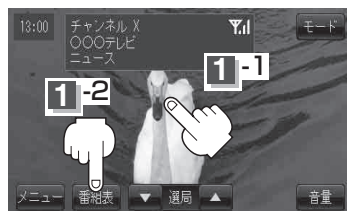

番組表を見る

受信中のチャンネルの電子番組表(EPG)を表示し、現在放送中の番組や今後放送される番組を確認したり、番組の詳細情報を見ることができます。

1

受信画面をタッチして操作ボタンを表示し、

番組表 をタッチする。

：番組表が表示されます。

番組表(例) 放送局名

放送開始時刻と番組名

番組をページ戻し/ページ送りすることができます。

操作ボタン表示画面

さらに番組の詳細情報を見ることができます。

■ 番組表から詳細内容を見る場合

① 番組表の中から詳細内容を確認したい番組をタッチする。

：番組詳細画面が表示され、内容確認ができます。

番組表(例)

番組詳細画面(例)