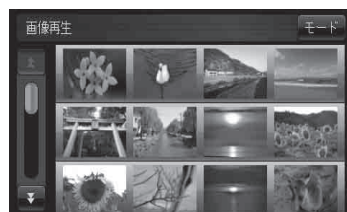

SDメモリーカードに保存されているJPEG画像を本機に表示することができます。

本機は32 GBまでのSDHCメモリーカードに対応しています。

 「SDメモリーカードについて」A-29

※ SDメモリーカードの抜き差しは、必ず電源を切った状態で行ってください。

1 SDメモリーカードを挿入し、電源を入れる。

 「SDメモリーカードを入れる／取り出す」A-31

2 ■ 画像一覧画面を表示している場合

: SDメモリーカード内のJPEG画像が一覧表示されます。

■ NAVI／テレビ視聴画面／音楽再生画面／動画再生画面を表示している場合

 「NAVI／AVの切り換えについて」A-28

画像一覧画面(例)

操作ボタンについて

画面をタッチすると操作ボタンが表示されます。

画像一覧画面

画像表示画面

① **モード** ボタン

モード選択画面を表示する。

② **戻る** ボタン

画像一覧画面へ戻る。

③ **↑ / ↓** ボタン(スクロール)

前や次のページヘリストをスクロールする。

④ **🔄** ボタン(回転)

表示中の画像を90°ずつ右方向に回転する。

⑤ **🎲** ボタン(ランダム)