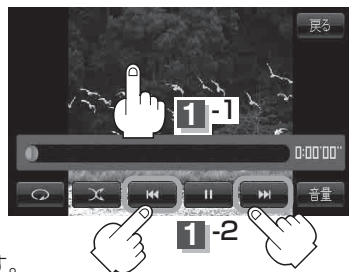

再生中にファイルに戻す／進める

1 画面をタッチし操作ボタンを表示させ

◀ / ▶ をタッチする。

：前のファイルに戻る、または次のファイルに進みます。

■ 前のファイルに戻る場合

◀ を2回タッチする。

：1つ前のファイルに戻ります。

※1回押した場合は再生中のファイルの頭に戻ります。

■ 次のファイルに進む場合

▶ をタッチする。

：次のファイルに進みます。

動画再生

〔動画再生をする〕

早戻し／早送りをする

1 画面をタッチし操作ボタンを表示させ

スライダーをタッチする。

：早戻し／早送りをします。

お知らせ スライダー上の手を離れたところから再生を始めます。

ランダム(順序不同)再生をする

1 ◻ (ランダム) をタッチする。

：◻ (ランダム) が橙色に点灯し、SDメモリーカード内の全動画の中から順序不同で再生します。

※もう一度 ◻ (ランダム) をタッチすると

◻ (ランダム) が消灯し、通常再生に戻ります。

ランダム再生画面(例)