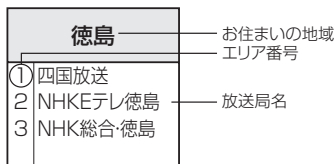

チャンネル一覧

地域設定で選択された地域の、放送局とプリセット登録されるチャンネルの組み合わせは、下記のようになります。

※他地域(旅行などのおでかけ先)の放送を受信されたときは、下記のようにならない場合があります。
割り当てられた放送が実際に開始される時期は地域により異なります。

■ 表のみかた

放送局名は放送局側の都合により変更になる場合があります。

※一度放送局を受信(視聴)すると、最新の放送局名が表示されます。