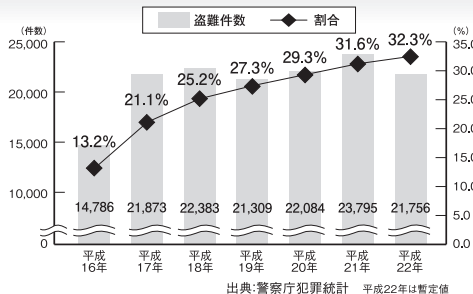

カーナビゲーションを購入された皆様に伝えたいことがあります

今カーナビが危ない!

全国で24分に1台のカーナビが盗難被害に遭っています。

カーナビゲーションの盗難被害状況

部品ねらい被害におけるカーナビ盗難の件数と割合

製造番号があれば被害品の発見、返還がしやすくなります。

盗難被害に遭わないように、防犯対策に気を付けましょう。

1 2
3 4