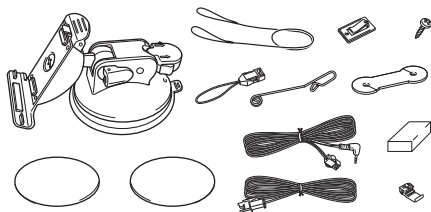

# 別売品のご案内

★印は“システムアップについて”(P.45)をご覧ください。

- GPS アンテナ★  
CA-PN20D

- AC アダプター  
CA-PAC22D

- 車載用吸盤スタンド  
CA-PTQ50D

- シガーライターコード (12V 車対応)  
CA-P12VD5D \*1

- シガーライターコード (24V 車対応)  
CA-P24VD5D \*1

- パーキングブレーキ接続ケーブル\*2  
(オートマチック車シフトレバー取付)  
CA-PMBX1D

\*1印…付属されているパーキングブレーキ接続ケーブルと本製品に付属している 2.5 φミニジャックコードは形状・結線方法が異なりますので使用の際はご注意ください。

\*2印…付属品と同等品です。

別売品は販売店でお買い求めいただけます。

パナソニックの家電製品直販サイト「パナセンス」でお買い求めいただけるものもあります。

- 詳しくは「パナセンス」のサイトをご覧ください。

CLUB Panasonic

**Pana Sense**