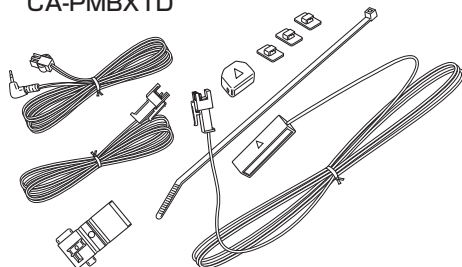

# 別売品のご案内

★印は“システムアップについて”(P.45)をご覧ください。

- GPS アンテナ★  
CA-PN20D

- AC アダプター  
CA-PAC22D

- 車載用吸盤スタンド  
CA-PTQ50D

- シガーライターコード (12V 車対応)  
CA-P12VD5D \*1

- シガーライターコード (24V 車対応)  
CA-P24VD5D \*1

- パーキングブレーキ接続ケーブル\*2  
(オートマチック車シフトレバー取付)  
CA-PMBX1D

\*1印…付属されているパーキングブレーキ接続ケーブルと本製品に付属している 2.5 φミニジャックコードは形状・結線方法が異なりますので使用の際はご注意ください。

\*2印…付属品と同等品です。

別売品は販売店でお買い求めいただけます。

パナソニックの家電製品直販サイト「パナセンス」でお買い求めいただけるものもあります。

- 詳しくは「パナセンス」のサイトをご覧ください。

CLUB Panasonic

**Pana Sense**