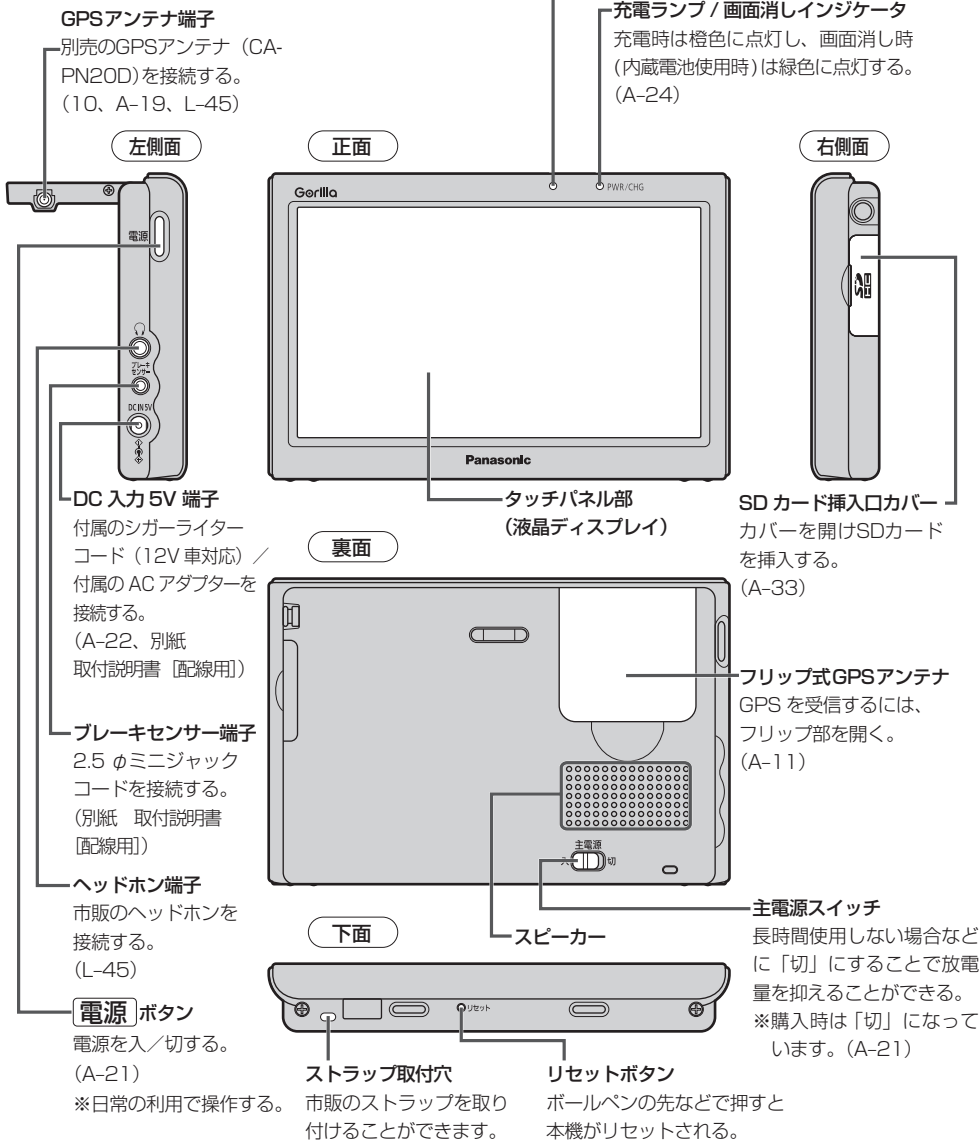

各部のなまえとはたらき

ナビゲーションの操作

本体(パネル部)

本機の操作はタッチパネル部に表示されるボタンをタッチして行います。

※本体(タッチパネル部)のメニュー項目(ナビゲーション操作)は「NAVIメニュー画面について」B-21をご覧ください。