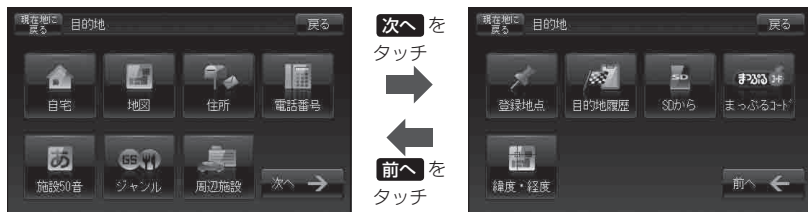

## 各メニュー一覧について

トップメニュー(☞ B-21)からボタンを選択しタッチすると、選択したメニューの一覧が表示されます。

- **メニュー** → **目的地** ボタンをタッチ ☞ C-1

- **メニュー** → **ルート** ボタンをタッチ ☞ D-1

- **メニュー** → **情報** ボタンをタッチ ☞ E-1

- **メニュー** → **設定** ボタンをタッチ ☞ F-1