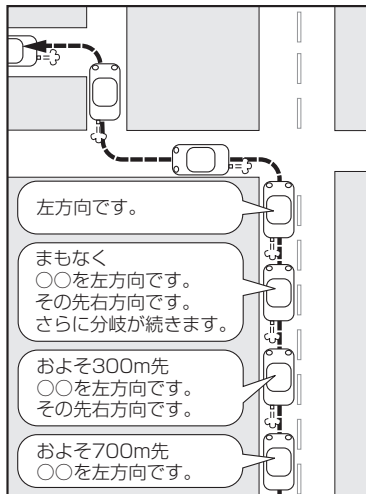

目的地までのルート案内時に、右左折する交差点などに近づくると自動的に音声で案内が流れます。

いっだけ読んでも使えます

【音声案内について】

一般道の交差点*1

*1 交差点名がある場合は、交差点名を音声案内します。

高速道路入口

一般道の連続した交差点*2

*2 交差点が連続している場合に案内します。

高速道路出口