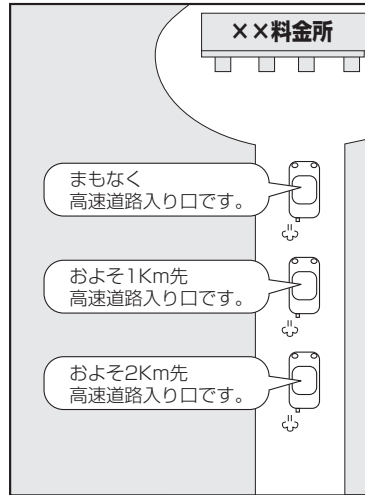

目的地までのルート案内時に、右左折する交差点などに近づくると自動的に音声で案内が流れます。

いっだけ読んでも使えます

【音声案内について】

一般道の交差点*1

*1 交差点名がある場合は、交差点名を音声案内します。

高速道路入口

一般道の連続した交差点*2

*2 交差点が連続している場合に案内します。

高速道路出口