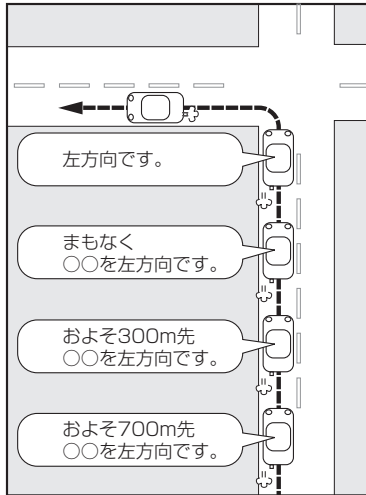

目的地までのルート案内時に、右左折する交差点などに近づくると自動的に音声で案内が流れます。

いっだけ読んでも使えます

【音声案内について】

一般道の交差点*1

*1 交差点名がある場合は、交差点名を音声案内します。

高速道路入口

一般道の連続した交差点*2

*2 交差点が連続している場合に案内します。

高速道路出口