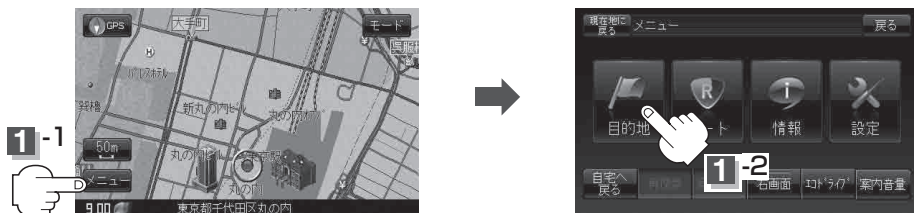

住所で地点を探す

住所を入力して地点を探することができます。本機には、約3,500万件のデータが収録されています。

1

メニュー ボタンをタッチし、**目的地** ボタンをタッチする。

：サブメニュー画面が表示されます。

2

住所 ボタンをタッチする。

：都道府県リスト画面が表示されます。

3

例 愛知県名古屋市中区金山1丁目5-1 を探す場合

① ■ **愛知県**が表示されている場合

1 **あ 愛知県** ボタンをタッチする。

■ **愛知県**が表示されていない場合

1 右画面の **あ** ボタンをタッチし、

あ 愛知県 ボタンをタッチする。

：愛知県の市区町村リストが表示されます。