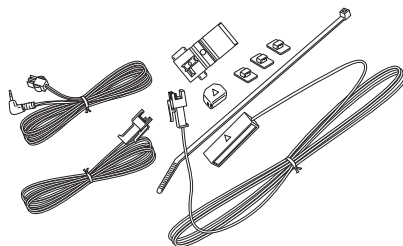

別売品のご案内

別売品は販売店でお買い求めいただけます。

①～③は「**☆**「システムアップについて」M-66をご覧ください。

- GPS アンテナ ①
CA-PN20D

- ワンセグ用フィルムアンテナ ②
CA-PDTNF26D

- ワンセグアンテナ用フィルムエレメント
CA-PFL26DTD

- アンテナ変換ケーブル ③
CA-PANX1D

- 車載用吸盤スタンド
CA-PTQ50D*

- ACアダプター
CA-PAC22D

- シガーライターコード(12 V車対応)
CA-P12VD5D*

- シガーライターコード(12 V/24 V車対応)
CA-P24VD5D*

- パーキングブレーキ接続ケーブル
(オートマチック車シフトレバー取付)
CA-PMBX1D*

*印…本機にはパーキングブレーキ接続ケーブルは付属されていません。パーキングブレーキ接続ケーブルを利用する場合は、別売品に付属のパーキングブレーキ接続ケーブルをご使用ください。