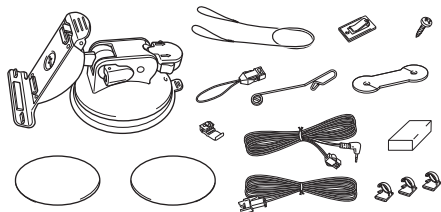

別売品のご案内

別売品は販売店でお買い求めいただけます。

①～③は「**☆**「システムアップについて」M-66をご覧ください。

- GPS アンテナ ①
CA-PN20D

- ワンセグ用フィルムアンテナ ②
CA-PDTNF26D

- ワンセグアンテナ用フィルムエレメント
CA-PFL26DTD

- アンテナ変換ケーブル ③
CA-PANX1D

- 車載用吸盤スタンド
CA-PTQ50D*

- ACアダプター
CA-PAC22D

- シガーライターコード(12 V車対応)
CA-P12VD5D*

- シガーライターコード(12 V/24 V車対応)
CA-P24VD5D*

- パーキングブレーキ接続ケーブル
(オートマチック車シフトレバー取付)
CA-PMBX1D*

*印…本機にはパーキングブレーキ接続ケーブルは付属されていません。パーキングブレーキ接続ケーブルを利用する場合は、別売品に付属のパーキングブレーキ接続ケーブルをご使用ください。