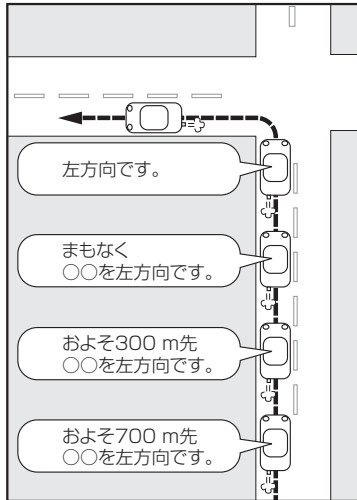

目的地までのルート案内時に、右左折する交差点などに近づく自動的に音声で案内が流れます。

一般道の交差点\*1

\* 1印…交差点名がある場合は、交差点名を音声案内します。

高速道路入口

一般道の連続した交差点\*2

\* 2印…連続した交差点が三つ以上続く場合に案内します。

高速道路出口