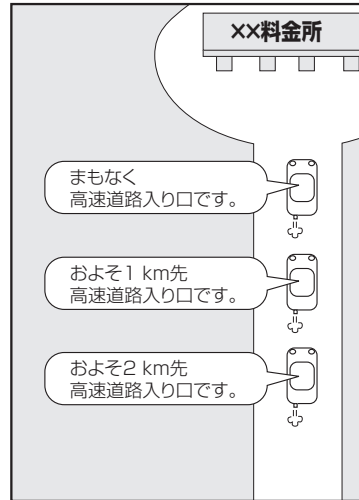

目的地までのルート案内時に、右左折する交差点などに近づく自動的に音声で案内が流れます。

一般道の交差点\*1

\* 1印…交差点名がある場合は、交差点名を音声案内します。

高速道路入口

一般道の連続した交差点\*2

\* 2印…連続した交差点が三つ以上続く場合に案内します。

高速道路出口