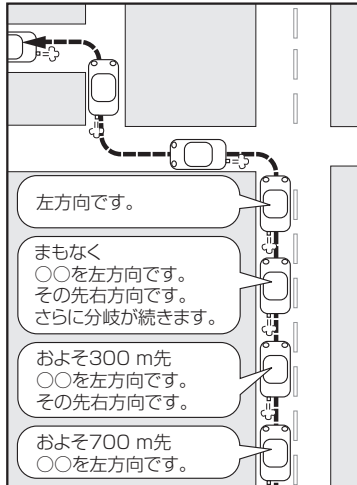

目的地までのルート案内時に、右左折する交差点などに近づく自動的に音声で案内が流れます。

一般道の交差点\*1

\* 1印…交差点名がある場合は、交差点名を音声案内します。

高速道路入口

一般道の連続した交差点\*2

\* 2印…連続した交差点が三つ以上続く場合に案内します。

高速道路出口