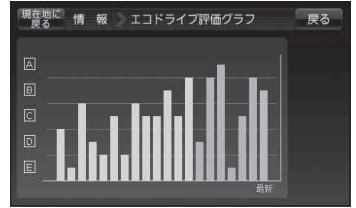

グラフ表示で見る

1 E-5手順**1**に従って操作し、**グラフ**をタッチする。

: グラフ画面が表示されます。
評価グラフは最大20件まで表示されます。

(例)エコドライブ情報画面

(例)エコドライブ評価グラフ

2 現在地の地図画面に戻るときは、**現在地に戻る**をタッチする。

情報を見る・
設定する

「エコドライブ情報について」