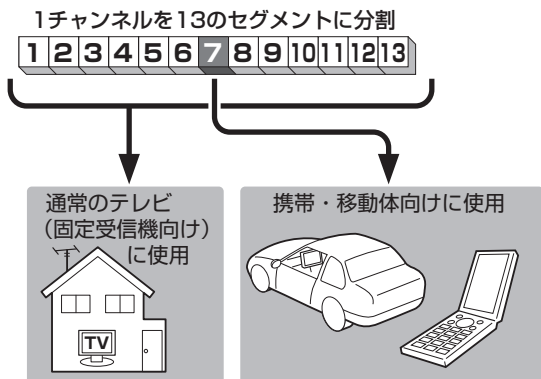

ワンセグについて

本機では地上デジタルテレビ放送の携帯・移動体向けサービス「ワンセグ」を見ることができます。なお、地上デジタルテレビ放送や地上デジタルテレビ放送の携帯・移動体向けサービス「ワンセグ」は、地上アナログ放送のUHF帯の電波を使用して放送されています。

お知らせ 「ワンセグ」サービスの詳細については、下記ホームページなどでご確認ください。
社団法人 デジタル放送推進協会 <http://www.dpa.or.jp/>

オーディオ
はじめに

音楽ファイル(MP3/WMA)について/ワンセグについて

ワンセグは13個のセグメントのうちの一つを使って、携帯電話などの小型機器に向けた地上デジタルテレビ放送です。ワンセグの番組内容は、12セグメントを使っている通常のテレビ(固定受信機向け)の番組内容と異なる場合があります。

周波数再編(リパック)について

2011年7月24日の地上アナログ放送終了後から、周波数再編が実施されるためチャンネル周波数が予告なく変更になる場合があります。これまで視聴できたチャンネルが映らなくなった場合は、本機で再スキャン(電源H-10)を行ってください。

マルチサービスについて

マルチサービスとは、1つの放送局が同じ周波数で複数の番組(サービス)を放送している運用形態のことです。番組内容は放送局によって異なりますが、地域や時間帯によっては、放送されていないことがあります。

ワンセグの画像について

地上デジタルテレビ放送「ワンセグ」は、各放送局から送られてくるデータをそのまま表示しています。データによって画像の大きさ(比率)が異なります。チャンネルを変えたり、CMや次の番組に変わったときなど、下記のように画像の周りや左右、上下が黒く表示されるなど、不自然な画像になる場合があります。