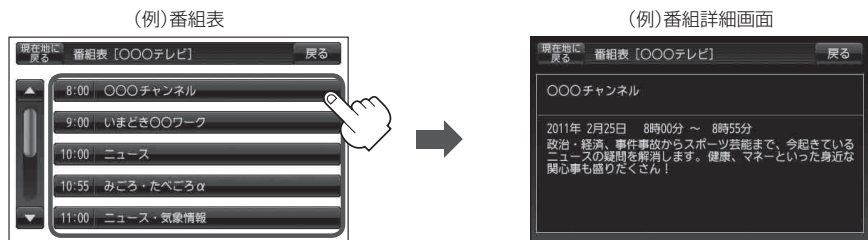

番組表を見る

受信中のチャンネルの電子番組表(EPG)を表示し、現在放送中の番組や今後放送される番組を確認したり、番組の詳細情報を見ることができます。

1 画面をタッチし、**番組**をタッチする。

：番組表が表示されます。

※さらに番組の詳細情報を確認する場合は、下記手順**2**へ進んでください。
番組の詳細情報を確認しない場合は、下記手順**3**へ進んでください。

2 番組表の中から詳細内容を確認したい番組をタッチする。

：番組詳細画面が表示され、内容確認ができます。

※番組詳細画面の表示を止めるには、**戻る**をタッチしてください。

3 番組表を見たら**戻る**をタッチして表示させたい画面まで戻る。

お知らせ

他の放送局の番組表を表示したい場合は、受信画面で表示したい放送局に選局しなおす必要があります。