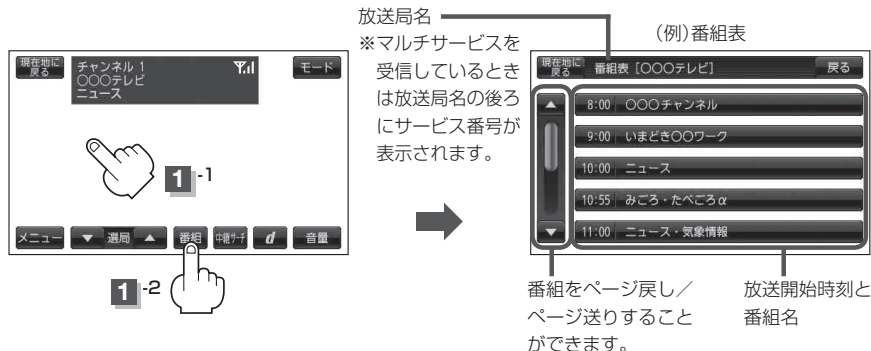

番組表を見る

受信中のチャンネルの電子番組表(EPG)を表示し、現在放送中の番組や今後放送される番組を確認したり、番組の詳細情報を見ることができます。

1 画面をタッチし、**番組**をタッチする。

：番組表が表示されます。

※さらに番組の詳細情報を確認する場合は、下記手順**2**へ進んでください。
番組の詳細情報を確認しない場合は、下記手順**3**へ進んでください。

2 番組表の中から詳細内容を確認したい番組をタッチする。

：番組詳細画面が表示され、内容確認ができます。

※番組詳細画面の表示を止めるには、**戻る**をタッチしてください。

3 番組表を見たら**戻る**をタッチして表示させたい画面まで戻る。

お知らせ

他の放送局の番組表を表示したい場合は、受信画面で表示したい放送局に選局しなおす必要があります。