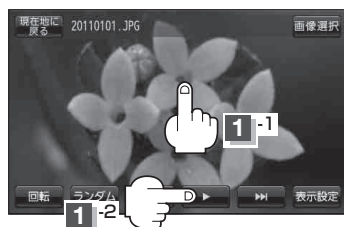

スライドショー(画像再生)をする

画像を再生する

1 画面をタッチし、▶️をタッチする。

: ▶️が⏸️に変わりスライドショーが開始されます。

※スライドショーを一時的に止める場合は⏸️をタッチしてください。

スライドショーの間隔を設定する

1 画面をタッチし、表示設定をタッチする。

: 選択画面が表示されます。

2 スライド間隔をタッチする。

: スライド間隔の設定画面が表示されます。

3 お好みの間隔をタッチし、戻るをタッチする。