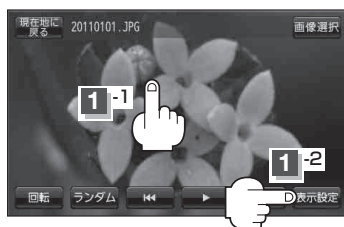

スライドショー(画像再生)をする

画像を再生する

1 画面をタッチし、▶️をタッチする。

: ▶️が⏸️に変わりスライドショーが開始されます。

※スライドショーを一時的に止める場合は⏸️をタッチしてください。

スライドショーの間隔を設定する

1 画面をタッチし、表示設定をタッチする。

: 選択画面が表示されます。

2 スライド間隔をタッチする。

: スライド間隔の設定画面が表示されます。

3 お好みの間隔をタッチし、戻るをタッチする。