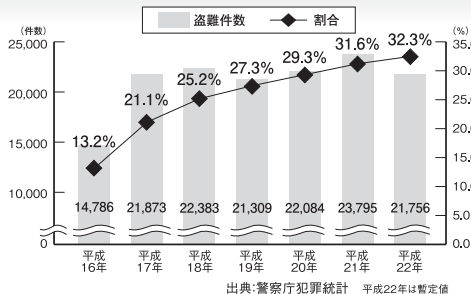

カーナビゲーションを購入された皆様に伝えたいことがあります

今カーナビが危ない!

全国で24分に1台のカーナビが盗難被害に遭っています。

カーナビゲーションの盗難被害状況

部品ねらい被害におけるカーナビ盗難の件数と割合

出典:警察庁犯罪統計 平成22年は暫定値

製造番号があれば被害品の発見、返還がしやすくなります。

盗難被害に遭わないように、防犯対策に気を付けましょう。