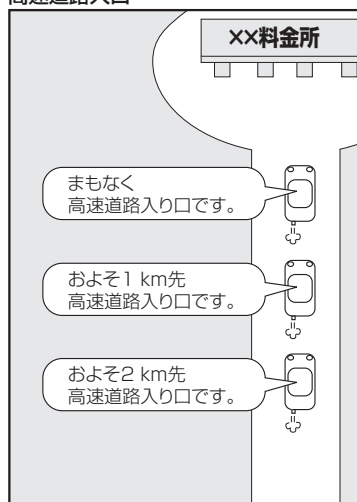

音声案内について

目的地までのルート案内時に、右左折する交差点などに近づく自動的に音声で案内が流れます。

一般道の交差点*1

* 1印…交差点名がある場合は、交差点名を音声案内します。

高速道路入口

一般道の連続した交差点*2

* 2印…連続した交差点が三つ以上続く場合に案内します。

高速道路出口