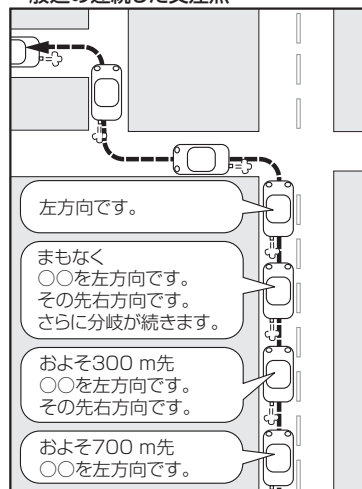

音声案内について

目的地までのルート案内時に、右左折する交差点などに近づく自動的に音声で案内が流れます。

一般道の交差点*1

* 1印…交差点名がある場合は、交差点名を音声案内します。

高速道路入口

一般道の連続した交差点*2

* 2印…連続した交差点が三つ以上続く場合に案内します。

高速道路出口