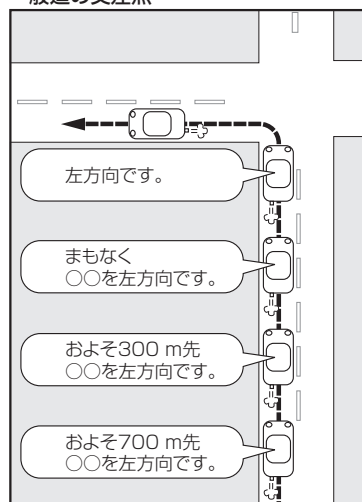

音声案内について

目的地までのルート案内時に、右左折する交差点などに近づく自動的に音声で案内が流れます。

一般道の交差点*1

* 1印…交差点名がある場合は、交差点名を音声案内します。

高速道路入口

一般道の連続した交差点*2

* 2印…連続した交差点が三つ以上続く場合に案内します。

高速道路出口