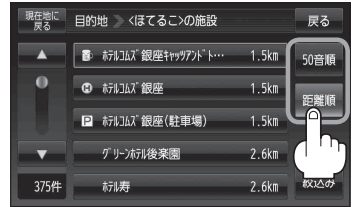

順番を並び替えて表示する

リストに表示される施設の並び順を替えることができます。

1 C-10手順 **1**、**2** に従って操作し、
並べたい順 (**50音順** / **距離順**) を選んで
タッチする。

50音順 …50音順に表示

距離順 …地図上の直線距離で現在地から近い順に表示

(例) 距離順で表示

目的地を探す

施設の名前から目的地を探す [50音]