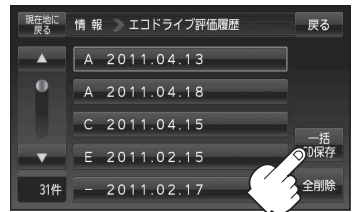

#### ■ 選択した評価履歴を保存する場合

- ① SDカードへ保存したい履歴を選びタッチする。  
 : エコドライブ評価履歴の詳細画面が表示されます。

(例)エコドライブ評価履歴画面

- ② SDへ保存 をタッチする。

: 選択された日の評価履歴をSDカードへ保存してもいいかどうかのメッセージが表示されるので **はい** をタッチすると履歴を保存し、**OK** をタッチするとエコドライブ評価履歴の詳細画面に戻ります。

(例)エコドライブ評価履歴の詳細画面

情報を見る・設定する

#### ■ 評価履歴を一括保存する場合

- ① **一括SD保存** をタッチする。

: 保存されている全ての評価履歴をSDカードへ保存してもいいかどうかのメッセージが表示されるので **はい** をタッチすると履歴を保存し、**OK** をタッチするとエコドライブ評価履歴画面に戻ります。

(例)エコドライブ評価履歴の詳細画面

エコドライブ情報について