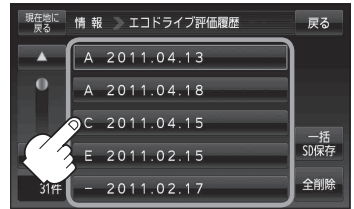

### 3 SDカードへ保存または一括保存する。

#### ■ 選択した評価履歴を保存する場合

- ① SDカードへ保存したい履歴を選びタッチする。  
 : エコドライブ評価履歴の詳細画面が表示されます。

(例)エコドライブ評価履歴画面

- ② SDへ保存 をタッチする。

: 選択された日の評価履歴をSDカードへ保存してもいいかどうかのメッセージが表示されるので **はい** をタッチすると履歴を保存し、**OK** をタッチするとエコドライブ評価履歴の詳細画面に戻ります。