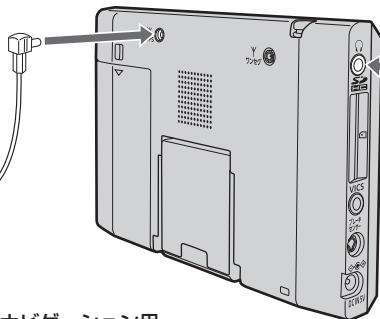

# システムアップについて

①～④は別売品、⑤、⑥は市販品です。(下記番号と説明をご覧ください。)

※別売品につきましては「別売品のご案内」9、10ページをご覧ください。

① 別売

GPSアンテナ  
(CA-PN20D)

GPSアンテナ端子へ

ヘッドホン  
端子へ

⑥ 市販

ヘッドホン

③ 別売

SSDポータブルカーナビゲーション用  
リモコン  
(CA-PRSD1D)

## 車でテレビ(ワンセグ)を見る

車に別売のワンセグ用フィルムアンテナ(CA-PDTNF26D)を使用してテレビ(ワンセグ)の映像を見ることができます。

ワンセグ用アンテナ端子

アンテナケーブル端子

② 別売

ワンセグ用  
フィルムアンテナ  
(CA-PDTNF26D)