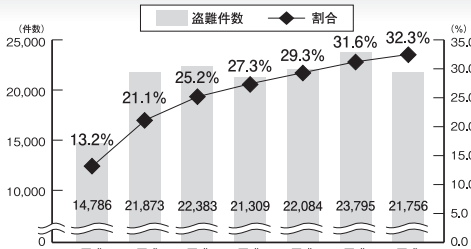

カーナビゲーションを購入された皆様に伝えたいことがあります

今カーナビが危ない!

全国で24分に1台のカーナビが盗難被害に遭っています。

カーナビゲーションの盗難被害状況

部品ねらい被害におけるカーナビ盗難の件数と割合

出典:警察庁犯罪統計 平成22年は暫定値

製造番号があれば被害品の発見、返還がしやすくなります。

盗難被害に遭わないように、防犯対策に気を付けましょう。