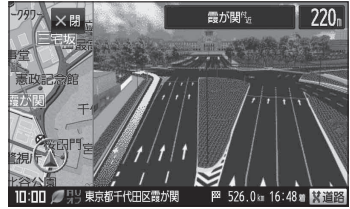

**リアル3D交差点を表示**

ルート案内時、交差点を立体的(リアルデザイン)で案内します。

- ☞ 「ルート案内画面の設定をする」F-17
- ※一部都市の交差点でリアル3D交差点を表示します。

**詳しい交通情報を教えてくれる**

**FM VICS対応**

本機を車載用としてご使用の場合は、文字、図形、地図表示で渋滞情報サービスを受けることができます。

**一方通行表示**

縮尺スケールが詳12 m / 詳25 m のとき、一方通行の規制を道路上に表示します。

**町並みをリアルに表示してくれる**

**遠くまで見渡せる視点で立体的に表示**

上空より進行方向前方を見下ろす角度で、現在位置周辺を表示(3D地図)します。

- ☞ 「地図表示(方位)を切り換える」B-16

**色分けした地図表示**

お客様のお好みに地図の色を選ぶことができます。

- ☞ 「昼夜切り換え / 地図の色を設定する」F-8

パソコンなどからSDメモリーカードに保存した音楽ファイル(MP3 / WMA) / 画像ファイル(JPEG)を再生することができます。

- ☞ 「音楽再生」H-1 / 「画像再生」K-1

**地上デジタル放送(ワンセグ)**

地上デジタル放送の携帯・移動体向けサービス「ワンセグ」を見ることができます。映像や音声によるテレビ放送のほかに、便利な情報をお知らせするデータ放送、緊急警報放送も受信することができます。

- ☞ 「データ放送を利用する」I-17

**番組表表示**

各放送局のテレビ番組表を表示することができます。

**音声字幕機能**

音声の種類や字幕を表示するように設定することができます。