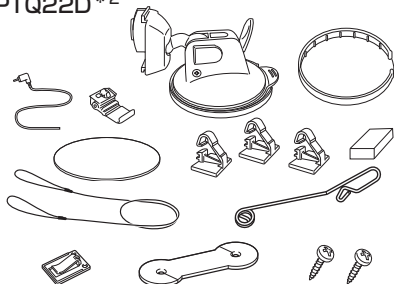

- VICS アンテナ(ケーブルタイプ)
CA-PVAN10D *1

- パーキングブレーキ接続ケーブル
(オートマチック車シフトレバー取付)
CA-PMBX1D *2

- 車載用貼付スタンド
CA-PT20D *2

- 車載用吸盤スタンド
CA-PTQ22D *2

- シガーライターコード(12 V車対応)
CA-P12VD5D *2

- シガーライターコード(12 V/24 V車対応)
CA-P24VD5D *2