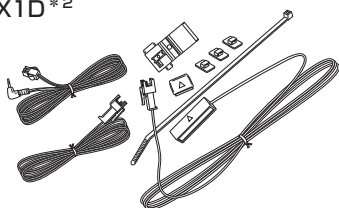

別売品のご案内

別売品は販売店でお買い求めいただけます。

①～④は「システムアップについて」L-63をご覧ください。

- GPS アンテナ ①
CA-PN20D

- ワンセグ用フィルムアンテナ ②
CA-PDTNF26D

- SSD ポータブルカーナビゲーション用
リモコン ③
CA-PRSD1D

- アンテナ変換ケーブル ④
CA-PANX1D

- AC アダプター
CA-PAC22D *1

- VICS アンテナ(ケーブルタイプ)
CA-PVAN10D *1

- パーキングブレーキ接続ケーブル
(オートマチック車シフトレバー取付)
CA-PMBX1D *2

- 車載用貼付スタンド
CA-PT20D *2

- 車載用吸盤スタンド
CA-PTQ22D *2

- シガーライターコード(12 V車対応)
CA-P12VD5D *2

- シガーライターコード(12 V/24 V車対応)
CA-P24VD5D *2