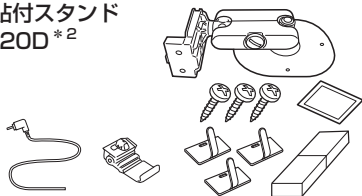

別売品のご案内

別売品は販売店でお買い求めいただけます。

①～④は「システムアップについて」L-63をご覧ください。

- GPS アンテナ ①
CA-PN20D

- ワンセグ用フィルムアンテナ ②
CA-PDTNF26D

- SSD ポータブルカーナビゲーション用
リモコン ③
CA-PRSD1D

- アンテナ変換ケーブル ④
CA-PANX1D

- AC アダプター
CA-PAC22D *1

- VICS アンテナ(ケーブルタイプ)
CA-PVAN10D *1

- パーキングブレーキ接続ケーブル
(オートマチック車シフトレバー取付)
CA-PMBX1D *2

- 車載用貼付スタンド
CA-PT20D *2

- 車載用吸盤スタンド
CA-PTQ22D *2

- シガーライターコード(12 V車対応)
CA-P12VD5D *2

- シガーライターコード(12 V/24 V車対応)
CA-P24VD5D *2