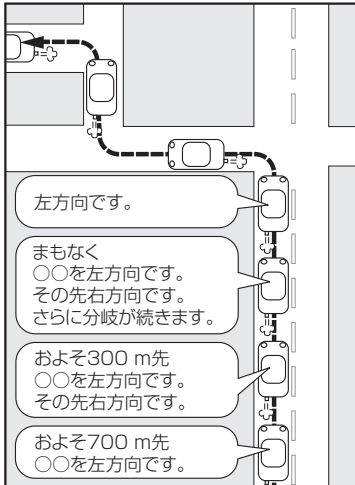

目的地までのルート案内時に、右左折する交差点などに近づくると自動的に音声で案内が流れます。

一般道の交差点*1

* 1印…交差点名がある場合は、交差点名を音声案内します。

高速道路入口

一般道の連続した交差点*2

* 2印…連続した交差点が三つ以上続く場合に案内します。

高速道路出口