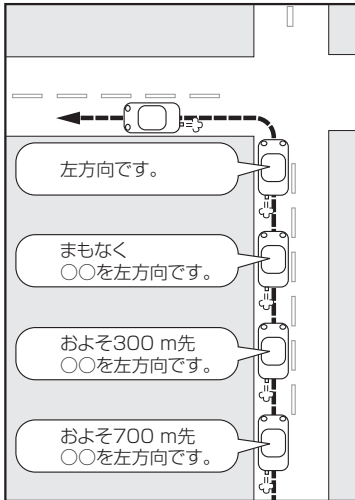

目的地までのルート案内時に、右左折する交差点などに近づくると自動的に音声で案内が流れます。

一般道の交差点*1

* 1印…交差点名がある場合は、交差点名を音声案内します。

高速道路入口

一般道の連続した交差点*2

* 2印…連続した交差点が三つ以上続く場合に案内します。

高速道路出口