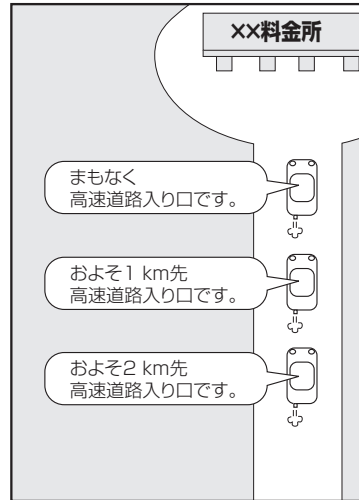

目的地までのルート案内時に、右左折する交差点などに近づくると自動的に音声で案内が流れます。

一般道の交差点*1

* 1印…交差点名がある場合は、交差点名を音声案内します。

高速道路入口

一般道の連続した交差点*2

* 2印…連続した交差点が三つ以上続く場合に案内します。

高速道路出口