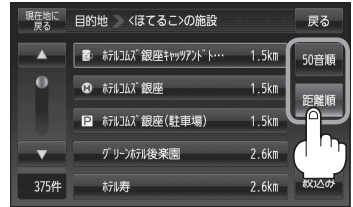

順番を並び替えて表示する

リストに表示される施設の並び順を替えることができます。

1 C-10手順 **1**、**2** に従って操作し、
並べたい順 (**50音順** / **距離順**) を選んで
タッチする。

50音順 …50音順に表示

距離順 …地図上の直線距離で現在地から近い順に表示

(例) 距離順で表示

目的地を探す

施設の名前から目的地を探す [50音]