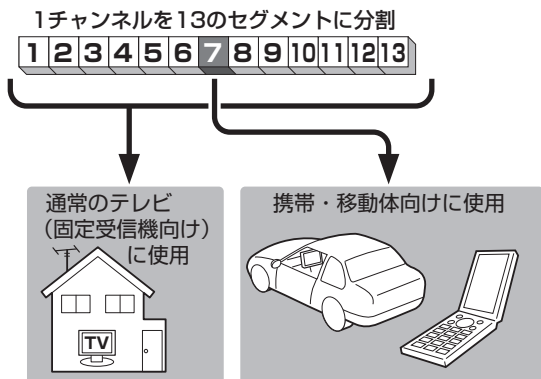

ワンセグについて

本機では地上デジタルテレビ放送の携帯・移動体向けサービス「ワンセグ」を見ることができます。なお、地上デジタルテレビ放送や地上デジタルテレビ放送の携帯・移動体向けサービス「ワンセグ」は、地上アナログ放送のUHF帯の電波を使用して放送されています。

お知らせ 「ワンセグ」サービスの詳細については、下記ホームページなどでご確認ください。
社団法人 デジタル放送推進協会 <http://www.dpa.or.jp/>

オーディオ
はじめに

ブレイクストファイル(M3U) / WPL(PLINK) / ワンセグ(UNIS)

ワンセグは13個のセグメントのうちの一つを使って、携帯電話などの小型機器に向けた地上デジタルテレビ放送です。

ワンセグの番組内容は、12セグメントを使っている通常のテレビ(固定受信機向け)の番組内容と異なる場合があります。

周波数再編(リパック)について

2011年7月24日の地上アナログ放送終了後から、周波数再編が実施されるためチャンネル周波数が予告なく変更になる場合があります。これまで視聴できたチャンネルが映らなくなった場合は、本機で再スキャン(メニュー11)を行ってください。

マルチサービスについて

マルチサービスとは、1つの放送局が同じ周波数で複数の番組(サービス)を放送している運用形態のことです。番組内容は放送局によって異なりますが、地域や時間帯によっては、放送されていないことがあります。

ワンセグの画像について

地上デジタルテレビ放送「ワンセグ」は、各放送局から送られてくるデータをそのまま表示しています。データによって画像の大きさ(比率)が異なります。チャンネルを変えたり、CMや次の番組に変わったときなど、下記のように画像の周りや左右、上下が黒く表示されるなど、不自然な画像になる場合があります。